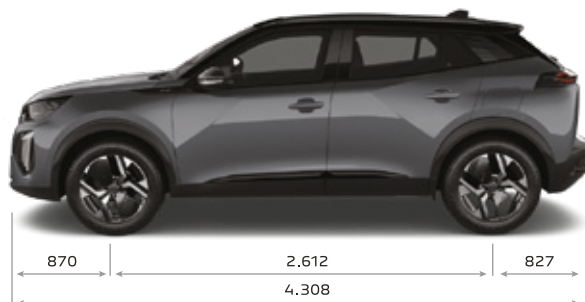

DISEÑO

Pintura bitono	-	-	Sí
Barras de techo	Sí	Sí	Sí
Techo panorámico con apertura	-	-	Sí
i-Cockpit	Digital	Digital	3D

CONFORT

Freno de estacionamiento eléctrico	Sí	Sí	Sí
Sensor de proximidad	Traseros	Traseros y delantero	Traseros y delantero
Cámara de visión	Vision park 180°	Vision park 360°	Vision park 360°
Bluetooth y servicios conectados	Sí	Sí	Sí
Pantalla táctil con Apple Carplay y Android Auto con conexión inalámbrica	10"	10"	10"
Cargador de smartphone inalámbrico 15W	-	Sí	Sí
Keyless entry & start	-	Sí	Sí
Central locks & Remote control	Sí	Sí	Sí
Espejos plegables eléctricos	-	Sí	Sí
Espejos eléctricos	Sí	Sí	Sí
Asientos de cuero	Mixto	Sí	Sí
Respaldo plegable dividido (2da fila) 60/40	Sí	Sí	Sí
Apoyabrazos delantero	Sí	Sí	Sí
Volante de cuero multifunción	Sí	Sí	Sí
Columna de dirección ajustable (altura y alcance)	Sí	Sí	Sí
Paddle Shift	-	-	Sí

VISIBILIDAD

DRL LED	Sí	Sí	Sí
Luces traseras LED	Sí	Sí	Sí
Faros Full LED	Eco LED	Eco LED	Full LED 3D
Luz alta/baja automáticas	-	-	Sí
Faros direccionales automáticos	-	-	Sí
Luces antiniebla	-	Sí	Sí
Limpiaparabrisas con sensor de lluvia	Sí	Sí	Sí

COLORES DISPONIBLES

Active / Allure

GT

Garantía **5 años** o **100.000 KM**

Automaq

(021) 379 9800

Peugeot Paraguay

Para más info: peugeot.com.py